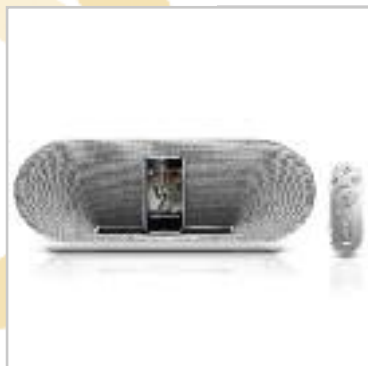

M001885

2852 pt

PHILIPS DOCKING STATION

Geniet van de muziek zoals het zou moeten: een elegante look, super geluid en maximale functionaliteit. De nieuwste docking station van Philips heeft het allemaal!

Détails: PureDigital sound processing technology, 30W RMS total acoustic sound, gemaakt voor iPod.

DOCKING STATION DE PHILIPS

Profitez de la musique comme il se doit : un look élégant, un son super et une fonctionnalité maximale. C'est ce que vous offre la toute nouvelle docking station de Philips !

Détails: technologie de traitement du son PureDigital, puissance de sortie totale de 30W RMS, fait pour les iPod.