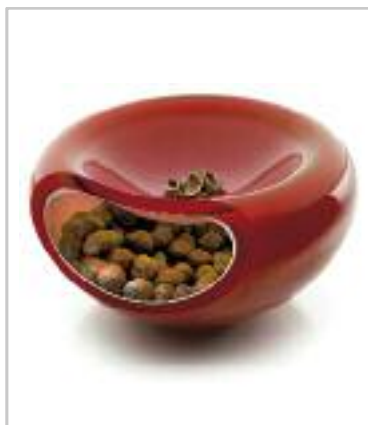

M001869

1279 pt

EVA SOLO SMILEY SCHAAL

Top kwaliteit, mond geblazen glas met een unieke functionaliteit. Het lijken twee schalen in elkaar: een binnen- en een buitenschaal. De schaal is opgebouwd uit verschillende lagen helder en gekleurd glas.
Details: Kleur: rood, afmeting: 21 cm.

VASQUE SMILEY EVA SOLO

Qualité supérieure, verre soufflé à la bouche et fonctionnalité exclusive. On dirait deux vasques imbriquées l'une dans l'autre: une vasque intérieure et une vasque extérieure. La vasque est composée de plusieurs couches de verre transparent et coloré.

Détails: couleur: rouge, dimensions: 21 cm.

M001882

8557 pt

PHILIPS HOME CINEMA WITH BLURAY

Een volledig nieuwe HD-ervaring met dit stijlvolle Blu-ray home cinema-systeem van aluminium en glas. Zachte dome-tweeters in de hoogwaardige luidsprekers leveren superieur geluid en optimale helderheid. Films kijken zal nooit meer hetzelfde zijn.

Details: Zachte dome-tweeters voor pure helderheid, Dolby Virtual Speaker voor realistisch Surround Sound, FullSound om uw MP3-muziek tot leven te brengen, met DoubleBASS-technologie voor een voller, dieper basgeluid, het RMS-vermogen van 440 W levert geweldig geluid voor films en muziek.