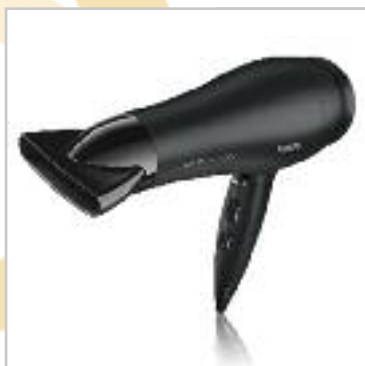

M001892

570 pt

PHILIPS HAARDROGER SALON DRY PRO

Nieuw en verbeterd: 20% lichter, 30% meer lucht en ionenemissie voor glanzend 'frizzvrij' haar.

Détails: 6 verstelbare snelheden en temperaturen, coolshot, volume verdeler voor extra volume voor krullen en wilde coupes, 2300W, concentreerstuk voor gefocuste toevoer.

SÈCHE-CHEVEUX SALON DRY PRO PHILIPS

Nouveau et amélioré : 20% plus léger, 30% d'air en plus et émission d'ions pour des cheveux 'défrisés' et brillants.

Détails: 6 vitesses et températures réglables, coolshot, répartiteur de volume pour donner un volume supplémentaire aux boucles et aux coupes sauvages, 2300W, embout permettant un séchage ciblé.